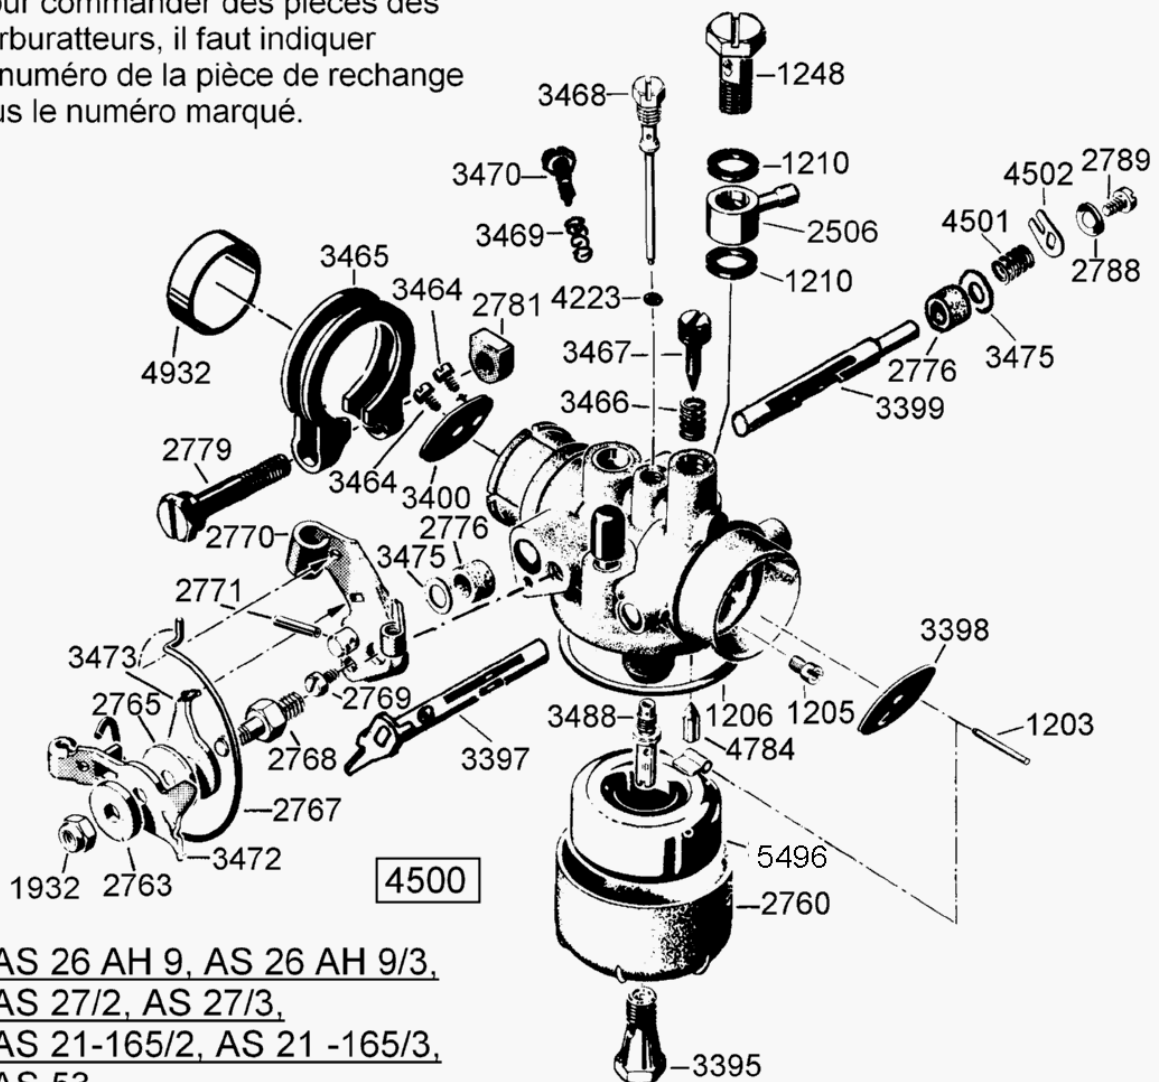

AS 45 B4 ab FNr. 77..... – ET-Dokumentation – Vergaser

Bei Bestellung von Einzelteilen des Vergasers, ist die auf dem Vergasergehäuse eingeschlagene Vergasernummer zusätzlich zur Ersatzteilnummer anzugeben.

When ordering parts for carburetor, please state marked number additionally to spare part number.

Pour commander des pièces des carburateurs, il faut indiquer le numéro de la pièce de rechange plus le numéro marqué.

AS 26 AH 9, AS 26 AH 9/3,
AS 27/2, AS 27/3,
AS 21-165/2, AS 21 -165/3,
AS 53,
AS 45 B1A, AS 45 B3A, AS 45 B4,
AS 22, AS 22/3,
AS 28, AS 28/3, AS 28/4,
AS 55 B1, AS 55 B2,
AS 65/2T,
AS 550/2T