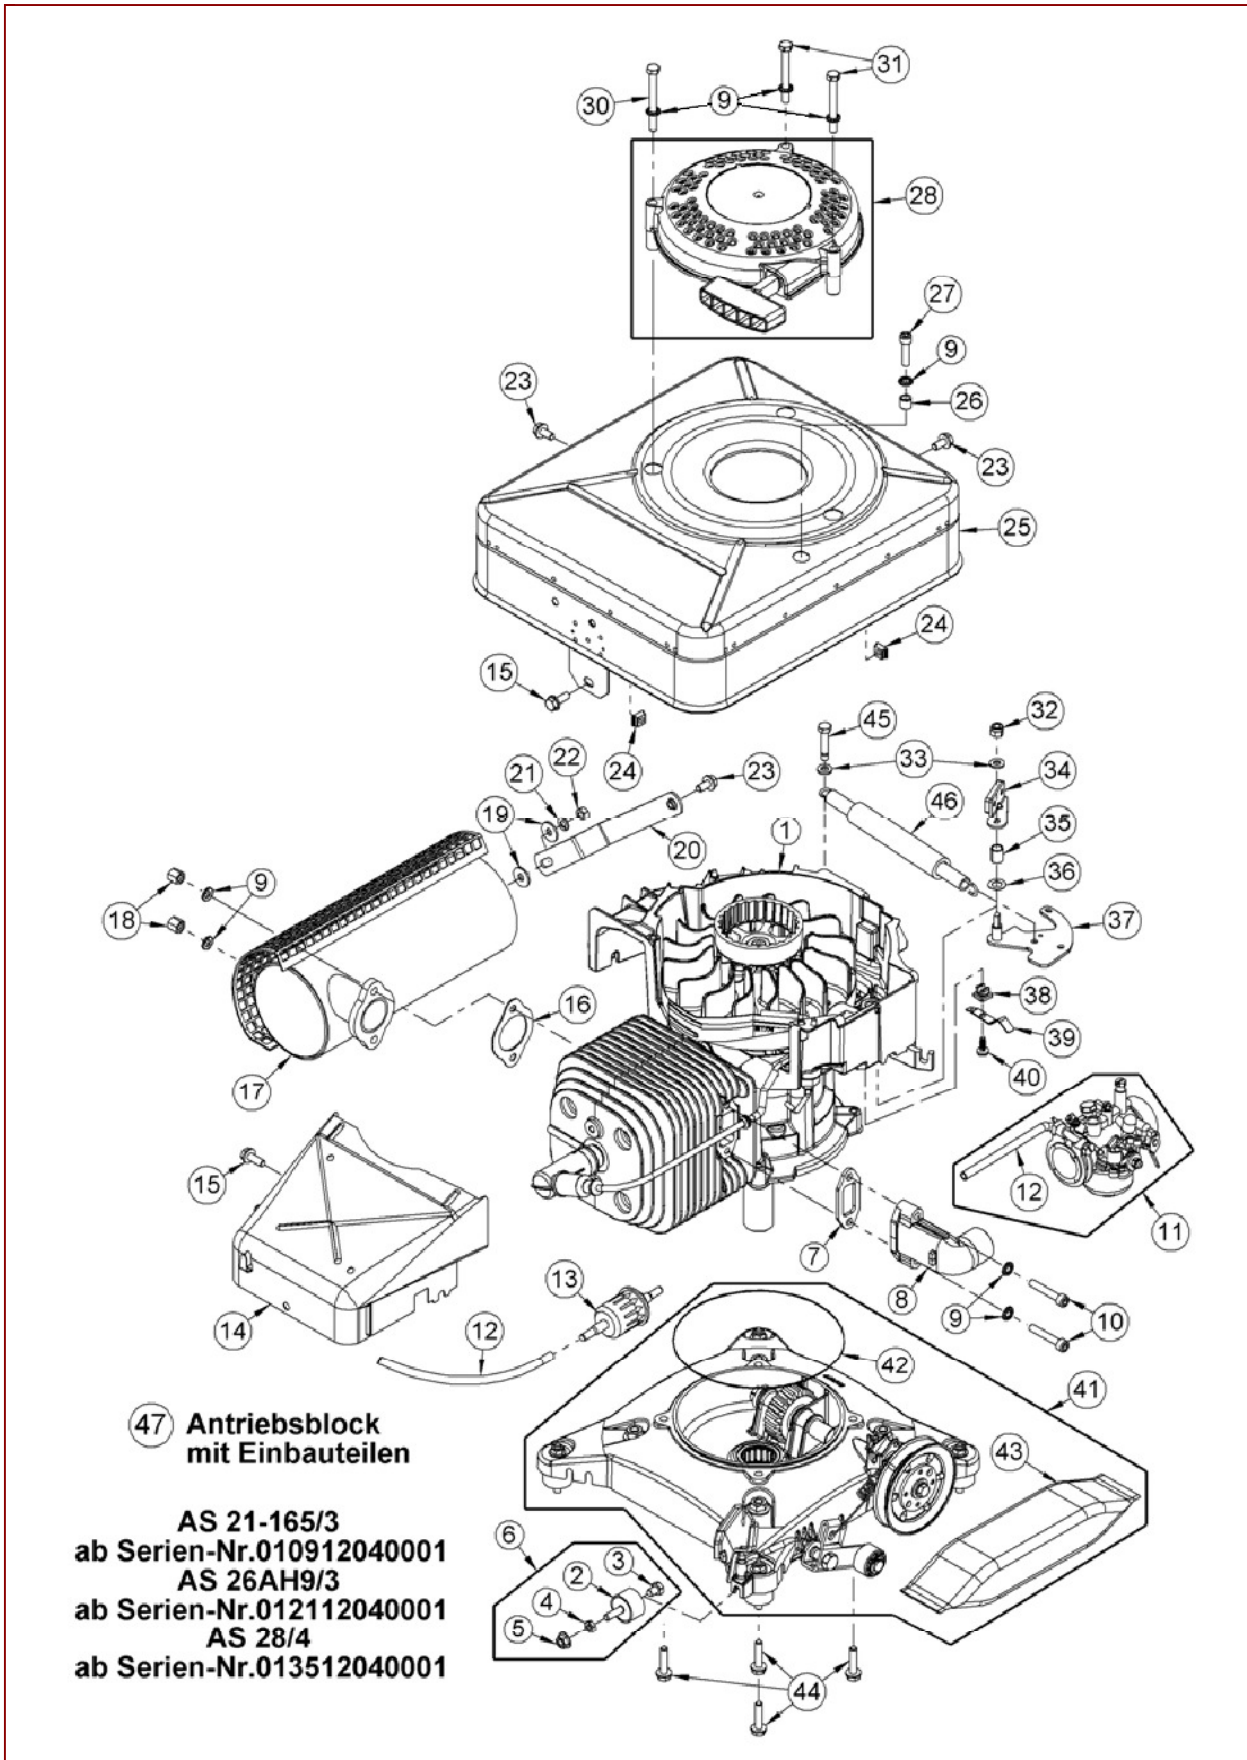

AS 21-165/3 ab FNr. 010912040001 – ET-Dokumentation – Antriebsblock

AS 21-165/3 ab FNr. 010912040001 – ET-Dokumentation – Antriebsblock

Pos	Art-Nr.	E-Nr.	Menge	Beschreibung	Modell	Info
1	G00180138	E12393	1	Rumpfmotor PLUS		
2	G00008049	E08283	1	Gummielment		
3	G07838022	E03910	1	6kt- Schraube (10 Stk.)		
4	G07818004	E03917	1	6kt- Mutter (10 Stk.)		
5	G00007041	E05975	1	Sperrzahnmutter (3 Stk.)		
6	G00008084	E03132	1	Gummielment kompl.		
7	G00105038	E03487	1	Isolierplatte		
8	G00105014	E03412	1	Ersetzt durch G00105092		
34	G00105092	G00105092	1	Ansaugstutzen		
9	G00042006	E05862	5	Sperrkantscheibe (5 Stk.)		
10	G07833009	E04934	2	Zylinderschr.m.Innen-6kt. (3 Stk.)		
11	G00105055	E04500	1	Vergaser mit Schlauch 180mm lang		
12	G00150085	E04585	1	Benzinschlauch 1 meter		
13	G00023004	E12374	1	Kraftstoff-Durchgangsfiler		
14	G00107011	E03416	1	Kühlluftführung		
15	G07913004	E10189	2	6kt- Schraube mit Flansch		
16	G00109003	E03366	1	Auspuffdichtung		
17	G00109020	E06246	1	Abgasschalldämpfer		
18	G00007025	E03706	2	Sondermutter (10 Stk.)		
19	G07880004	E03914	2	Scheibe (20 Stk.)		
20	G00109021	E06247	1	Haltestrebe		
21	G07811008	E01939	1	Federring (10 Stk.)		
22	G07839014	E03915	1	6kt- Mutter (20 Stk.)		
23	G07913008	E10836	3	Flanschschraube (20 Stk.)		
24	G00007047	E06934	2	Stanz- u. Einpressmutter		
25	G00110027	E11782	1	Motorabdeckung		
26	G00110013	E03699	1	Distanzhülse (5 Stk.)		
27	G07833007	E04854	1	Zylinderschr.m.Innen-6kt. (4 Stk.)		
28	G00180086	E10820	1	Starter vollst.+SK-Schild		
30	G07837025	E04227	1	6kt- Schraube		
31	G07837014	E03744	2	6kt- Schraube (5 Stk.)		
32	G07846008	E03829	1	6kt- Mutter selbstsichernd (10 Stk.)		
33	G07809006	E01940	2	Scheibe (10 Stk.)		
34	G00134006	E06132	1	Bremshebel mit Bremsbelag		
35	G00028021	E11921	1	DU-Buchse		
36	G07812006	E07549	1	Federscheibe (5 Stk.)		
37	G00134038	E11749	1	Betätigungshebel		
38	G00008078	E05463	1	Isolierstück (3 Stk.)		
39	G00134016	E06343	1	KurzschlieÙkontakt		
40	G07875018	E07950	1	Linsen- Blechschr. m. Kreuzsch (5 Stk.)		
41	G00180064	E06599	1	Getriebeflansch+E03114+E04717		
42	G00006050	E03114	1	Rundschnurring		
43	G00041001	E04717	1	Getriebefliessfett (300 ml)		
44	G07913012	E11920	4	Schraube (4 Stk.)		
45	G00134040	E11793	1	Schraube Federlager		
46	G00180136	E11810	1	Zugfeder		
47	G00180150	E12396	1	Antriebsblock + Filter