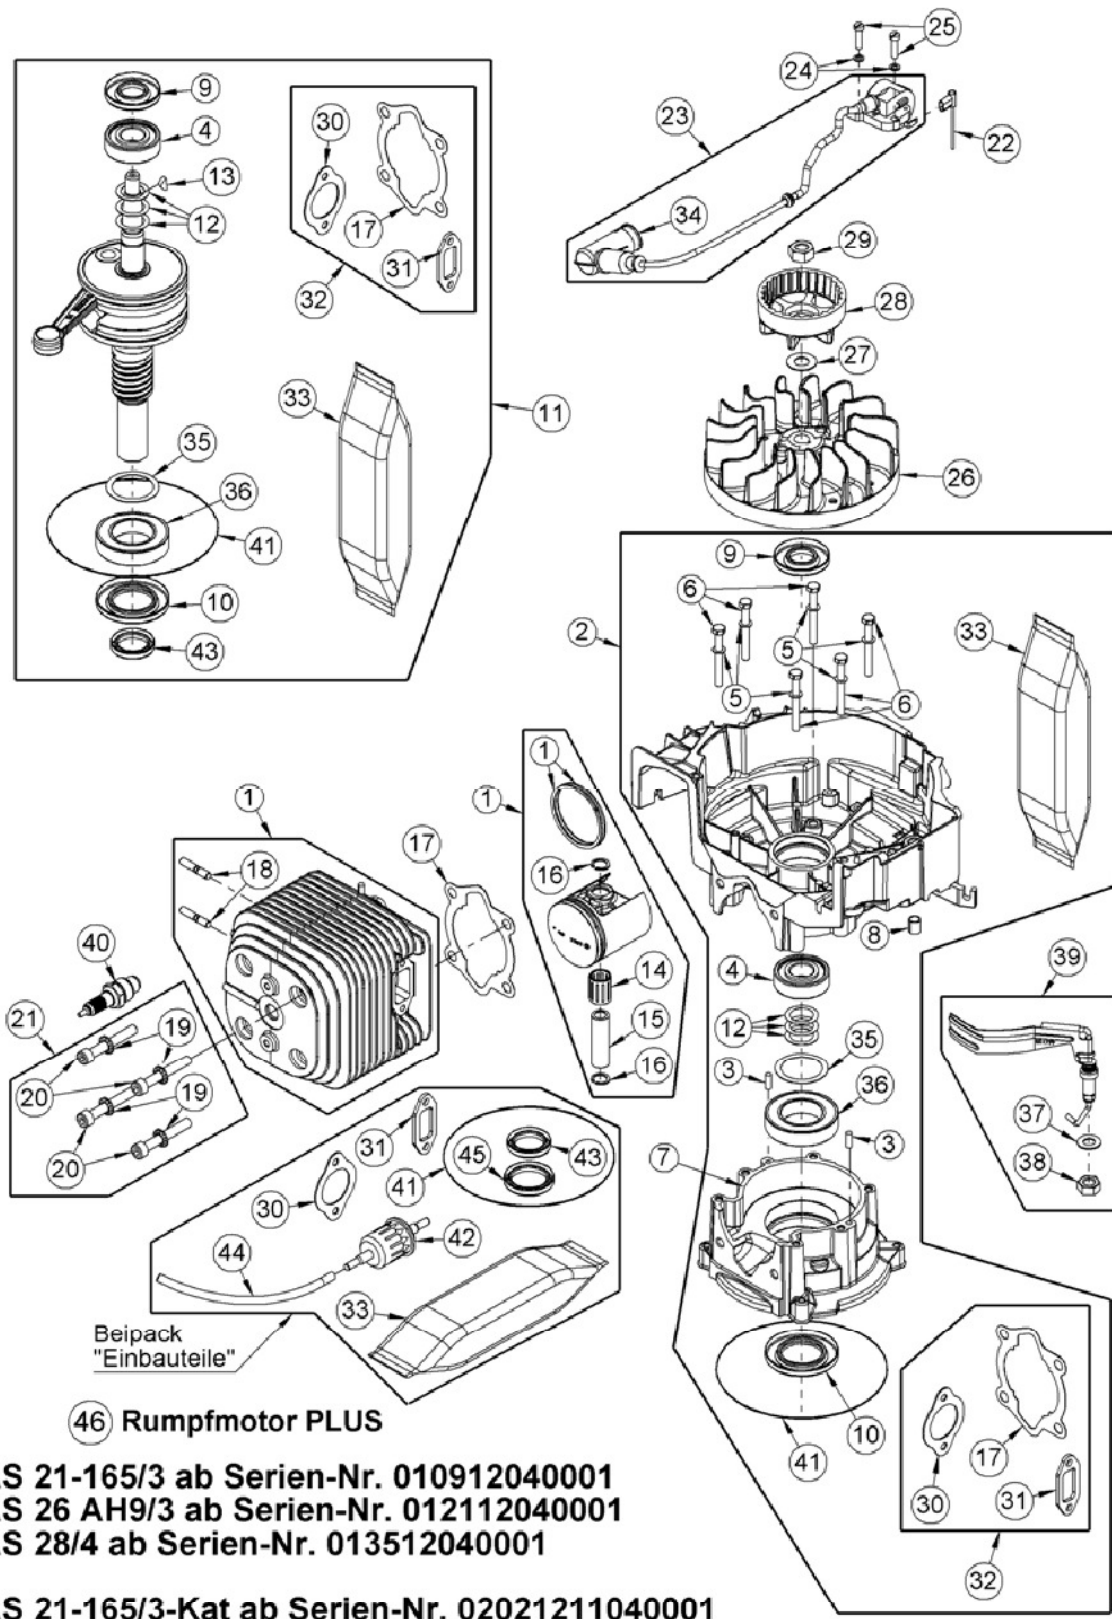

AS 28/4-Kat ab FNr. 020112020017 – ET-Dokumentation – Rumpfmotor PLUS

46 Rumpfmotor PLUS

- AS 21-165/3 ab Serien-Nr. 010912040001
- AS 26 AH9/3 ab Serien-Nr. 012112040001
- AS 28/4 ab Serien-Nr. 013512040001

- AS 21-165/3-Kat ab Serien-Nr. 02021211040001
- AS 26 AH9/3-Kat ab Serien-Nr. 02001212030001
- AS 28/4-Kat ab Serien-Nr. 020112020017