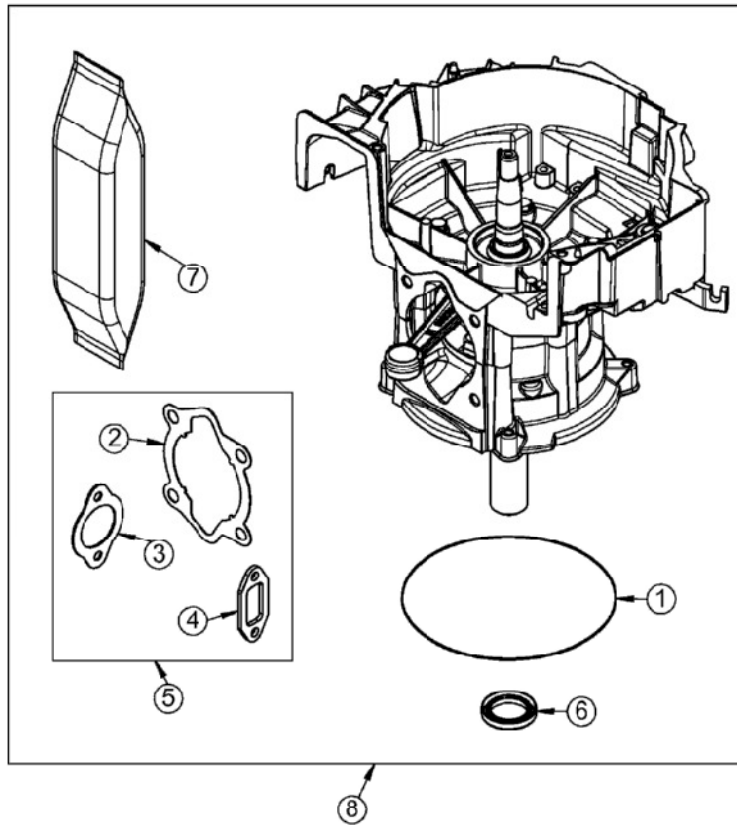

AS 28/4 Kat ab FNr. 020111030001 – ET-Dokumentation – Rumpfmotor

Rumpfmotor

	Lieferumfang :	AS 21-165/3
		ab Serien-Nr.019012040001
		AS 21-165/3-Kat
		ab Serien Nr.020211040001
		AS 26 AH9/3
		ab Serien-Nr.012112040001
		AS 26 AH9/3-Kat
		ab Serien-Nr.020011030081
		AS 28/4
		ab Serien-Nr.013512040001
		AS 28/4-Kat
		ab Serien Nr.020111030001

fertig montiert	{	Kurbelgehäuse
		Kurbelwelle
		Rillenkugellager
		Passscheiben
		Wellendichtringe
beiliegend	{	Rundschnurring
		Wellendichtring
		Dichtungssatz
		Getriebefliessfett (300ml)