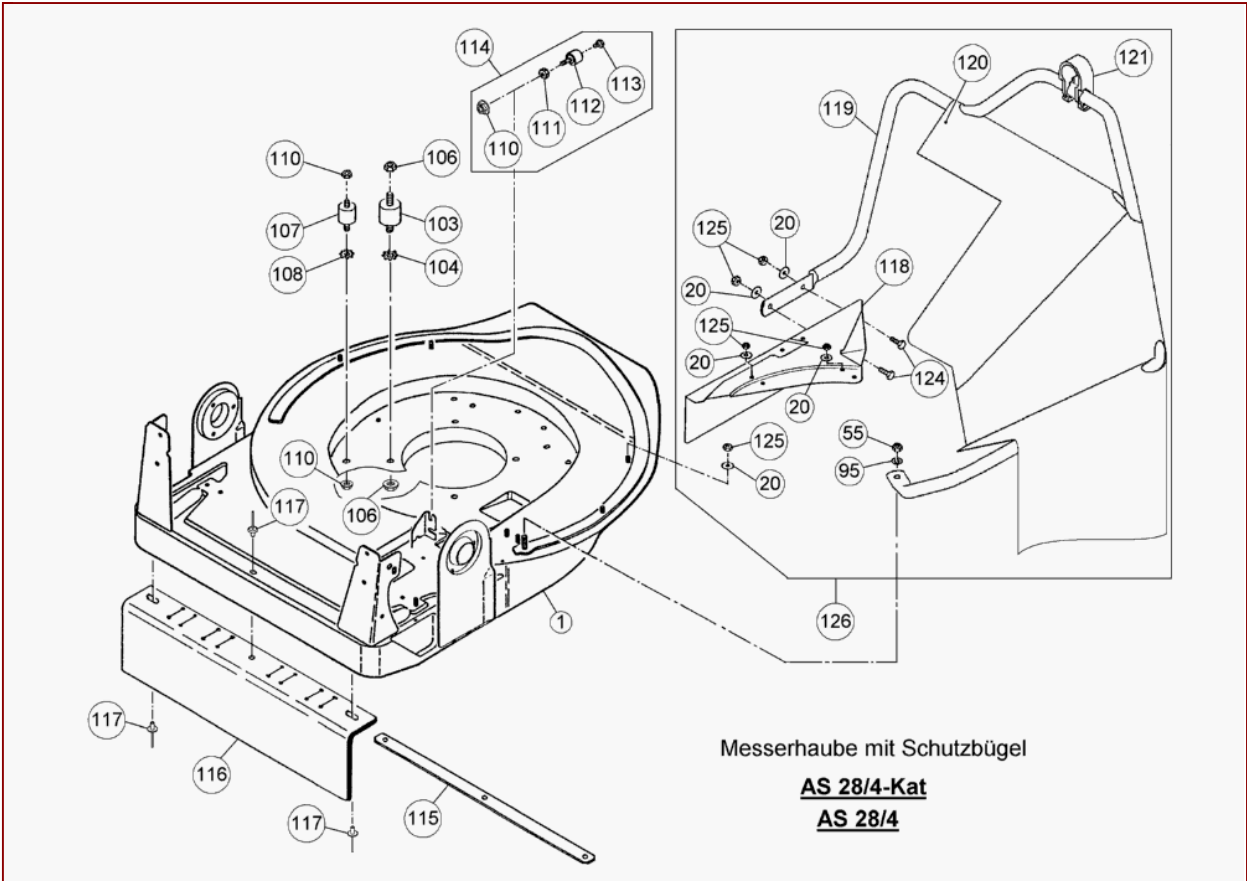

AS 28/4-Kat ab FNr. 020111040021 – ET-Dokumentation – Messerhaube + Schutz Tuch

AS 28/4-Kat ab FNr. 020111040021 – ET-Dokumentation – Messerhaube + Schutztuch

Pos	Art-Nr.	E-Nr.	Menge	Beschreibung	Modell	Info
1	G06320083	E05815	1	Messerhaube		
20	G07880004	E03914	20	Scheibe (20 Stk.)		
55	G07846001	E01912	10	6kt- Mutter selbstsichernd (10 Stk.)		
95	G07880006	E03957	20	Scheibe (20 Stk.)		
103	G00008146	E11775	1	Gummielement		
104	G07862012	E04352	20	Zahnscheibe (20 Stk.)		
106	G00007042	E06037	3	Sperrzahnmutter (3 Stk.)		
107	G00008046	E03131	1	Gummielement		
108	G07862010	E03789	20	Zahnscheibe (20 Stk.)		
110	G00007041	E05975	3	Sperrzahnmutter (3 Stk.)		
111	G07818004	E03917	10	6kt- Mutter (10 Stk.)		
112	G00008049	E08283	1	Gummielement		
113	G07838022	E03910	10	6kt- Schraube (10 Stk.)		
114	G00008084	E03132	1	Gummielement kompl.		
115	G06326042	E05762	1	Versteifungsblech		
116	G06326041	E05759	1	Schürze		
117	G00012006	E05262	5	Blindniet (5 Stk.)		
118	G06126044	E04699	1	Zusatzblech		
119	G06326060	E11789	1	Schutzbügel		
120	G06326061	E11809	1	Bespannung		
121	G06326024	E05435	1	Rohrbügelhalter		
124	G07838013	E02949	10	6kt- Schraube (10 Stk.)		
125	G07918001	E07269	6	6kt- Mutter selbstsichernd (6 Stk.)		
126	G06380071	E11826	1	Schutzbügel - Set		